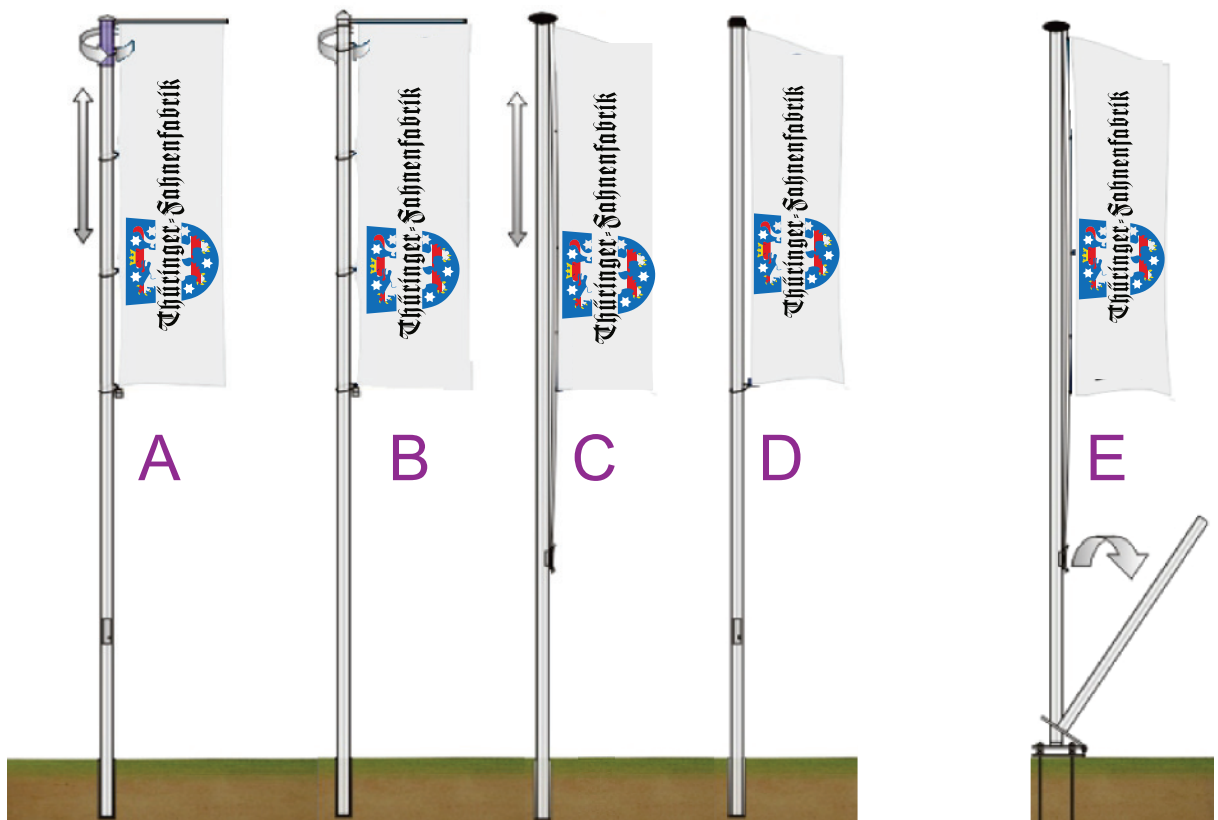

Fahnenmast

Fahnenmasten gibt es:

1. in Aluminium
   - in Edelstahl
   - in Kunststoff
2. diese sind mit und ohne Auslegerarm,
   konisch oder zylindrisch,
   mit Bodenhülse oder Kipp-Bodenhalterung,
   mit innenliegender Seilführung (diebstahlsicher)
   erhältlich.

- in Holz

Größe 6m, 7m, 8m, 9m, 10m, 11m und 12m über Flur