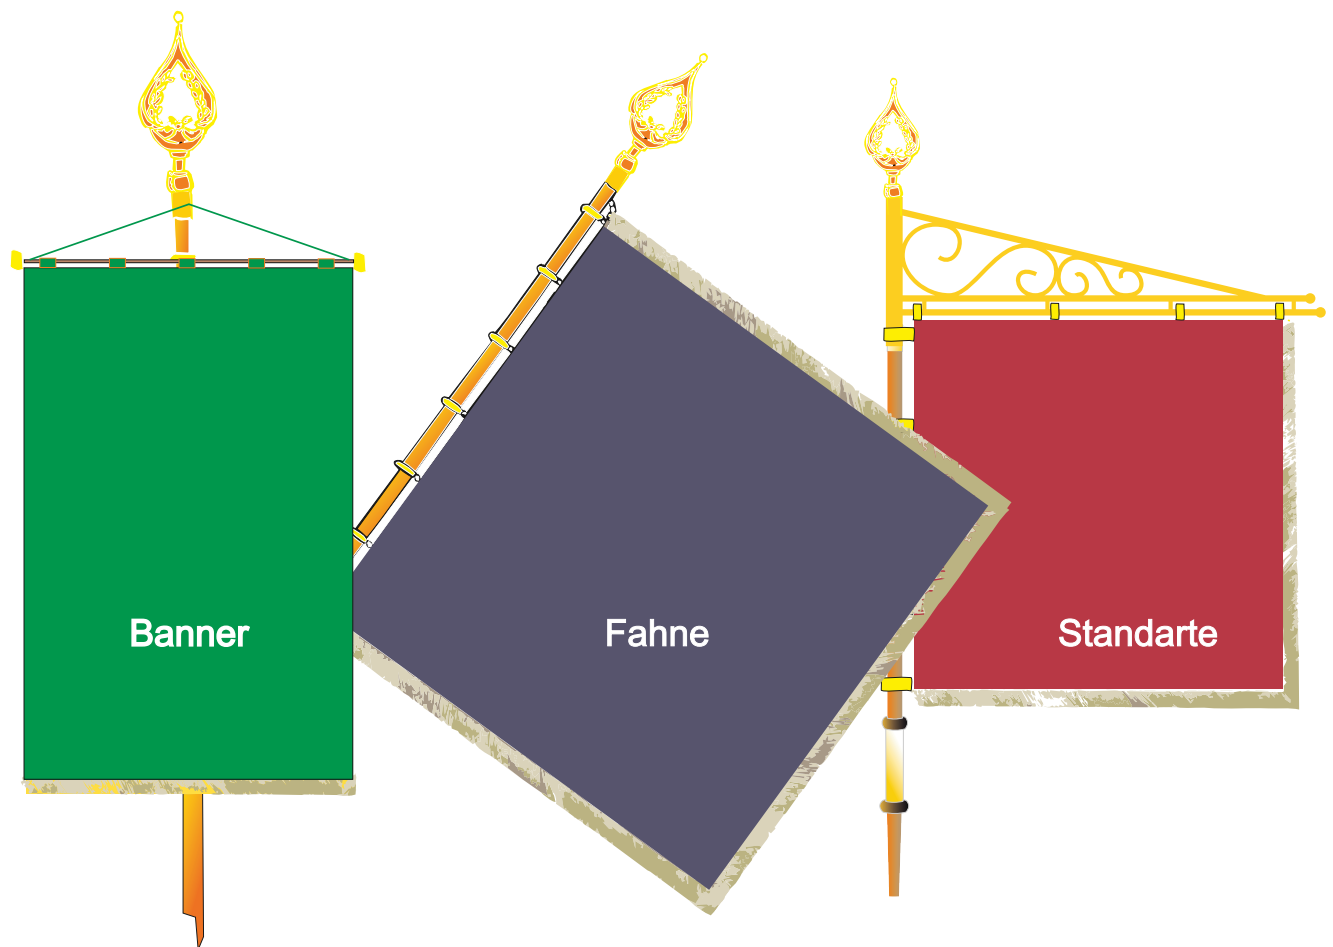

Reine
Plattstichstickerei

Standarte

Die Preise für Standarten richten sich nach der Gestaltung, der Reichhaltigkeit und der Aufwendigkeit der Stickerei!
Alle Standarten werden in Plattstichstickerei ausgeführt.

Wir unterscheiden deshalb in Ausführung:
1 oder 2-seitig - nur Text
1 oder 2-seitig - Text und einfaches Motiv
1 oder 2-seitig - Text und reichhaltiges Motiv

Standarte
Größe 80 x 80 cm, 90 x 90 cm

Tischstandarte
Größe 18 x 18 cm Größe 20 x 20 cm
Auch Übergrößen sind je nach Kundenwunsch möglich!

Vereinsfahnen Arten

Die Größen werden in cm angegeben.

Banner: 80 X 100 cm, 80 X 120 cm,

Fahne: 110 X 110 cm, 120 X 120 cm, 130 X 130 cm,

Standarte: 70 X 70 cm, 80 X 80 cm, 90 X 90 cm

Hier sind es Standardgrößen, die sich beliebig erweitern lassen.