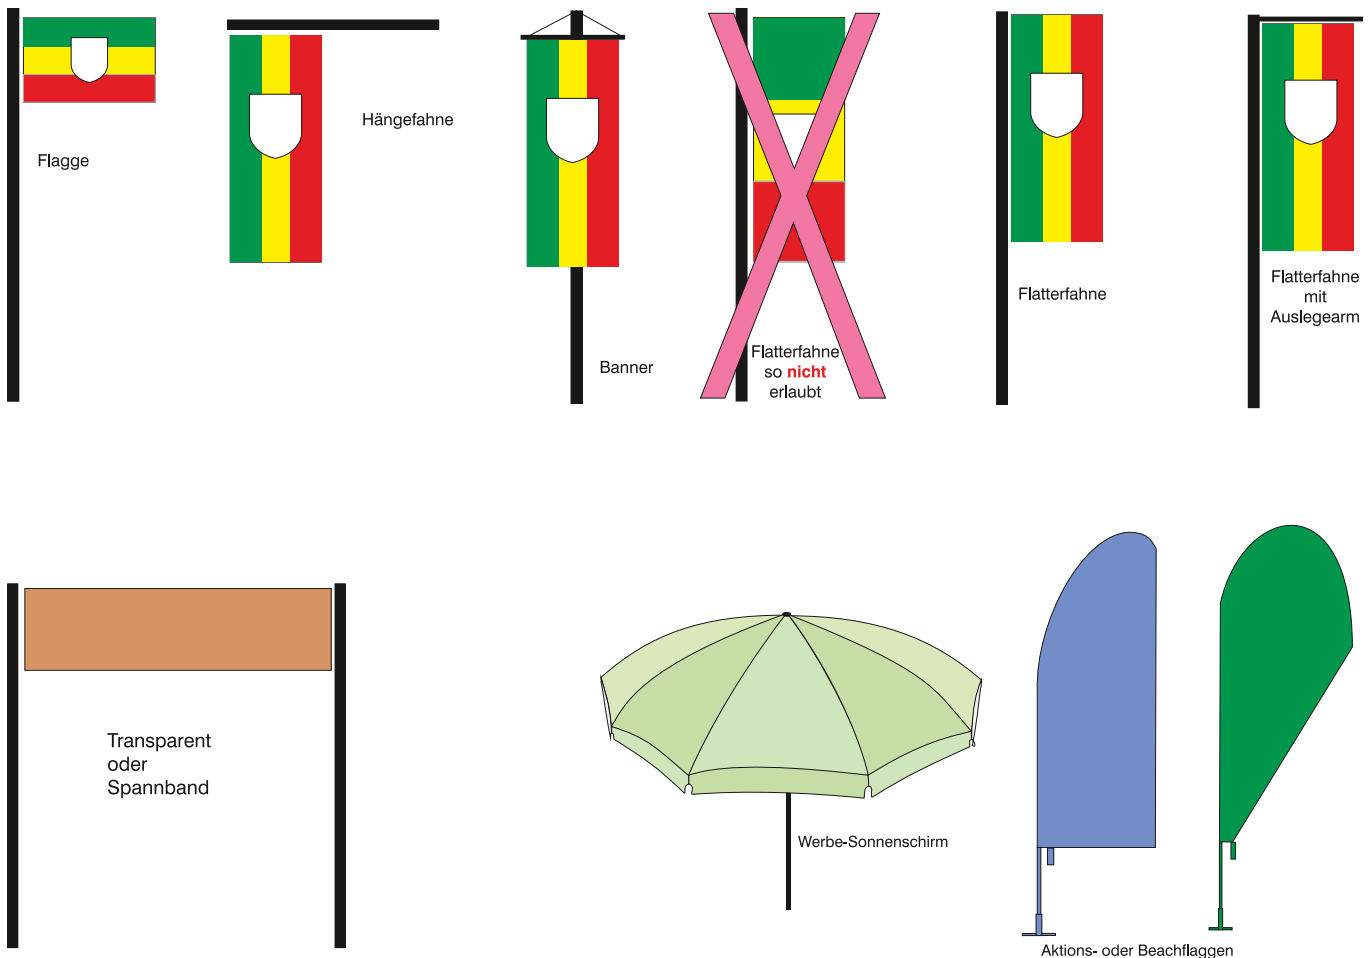

Fahnenzubehör

Fahnen spitze
Fahnenbandring
Fahnenstab
Messingverschluss
Tragegurt
Ledersack
Glasklarfolienüberzug
Regenhaube
Trauerflor

Stoffqualitäten (outdoor)

Webware

Webware (Leinwand- oder Körperbindung)
Die Webung besteht aus Kette und Schuß.
Es ist ein Mehrfadensystem mit einer sehr hohen Reißfestigkeit.

Je höher die Werte, desto haltbarer der Stoff.

Fahnenarten im Außenbereich

Die Größen werden in cm angegeben

Flaggen 60 X 90 cm, 80 X 120 cm, 100 X 150 cm, 120 X 200 cm, 150 X 250 cm,
200 X 335 cm

Flutterfahnen Banner Hängefahnen: 80 X 200 cm, 120 X 300 cm,
150 X 400 cm, 150 X 500 cm

Transparente 75 X 300 cm, 75 X 400 cm, 75 X 500 cm usw.

Schirme 180 X 180 cm, 200 X 200 cm

Farbigkeitsangabe, Rasterdruck (Foto) und Stückzahlen angeben!

Gedruckte Werbeartikel

... durch moderne Technik,
wie der Klassiker